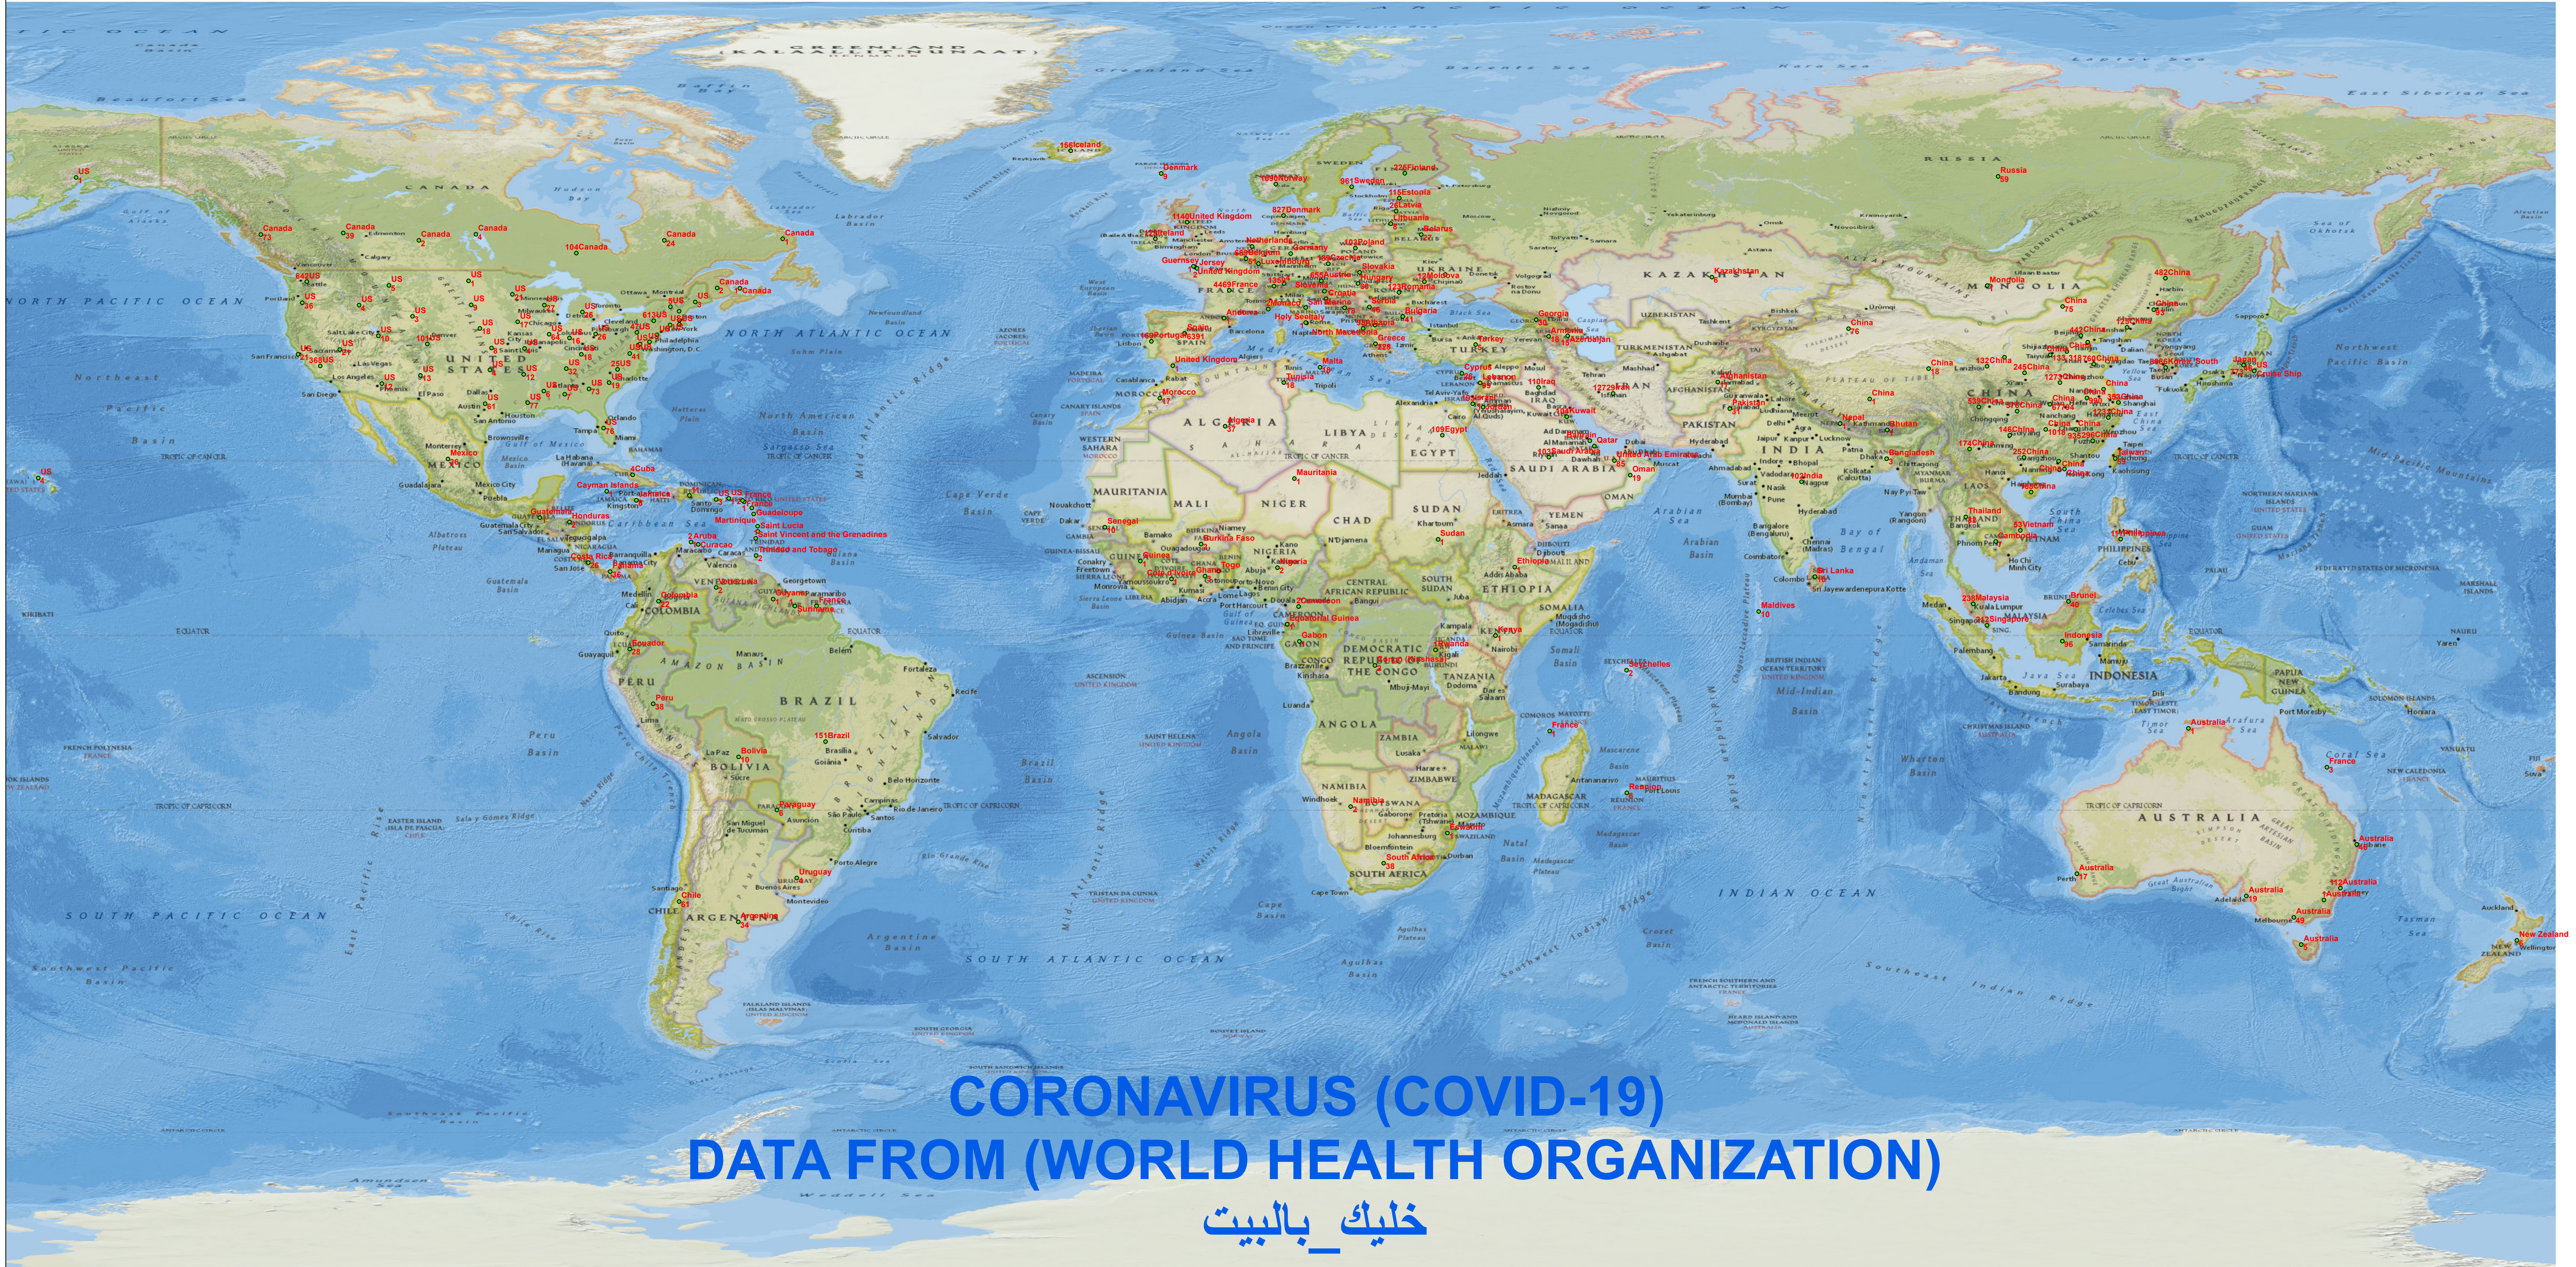

انتشار كورونا فايروس حول العالم في آخر تحديث تاريخ 15/آذار/2019

تنفيذ وتصميم دائرة نظم المعلومات الجغرافية
في المصلحة الوطنية لنهر الليطاني
بلال علوية

الحالات المتعافية
73,968

الوفيات
5,834

الحالات المؤكدة
156,417